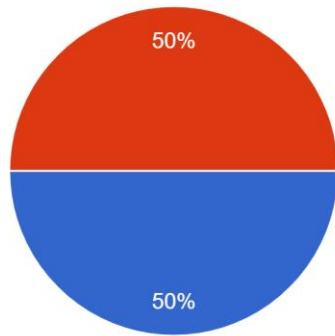

Оцініть якість освітнього простору (навчальних кабінетів, лабораторій, спортивного комплексу, бібліотек тощо).

4 відповіді

- Цілком пристойна освітня база
- Загалом добрий рівень матеріально-технічної бази
- Задовільний рівень матеріально-технічної бази
- Матеріально-технічна база явно бажає кращого
- Важко відповісти

Як загалом ви оцінюєте обставини та умови свого навчання в НУБіП України

4 відповіді

- Мене цілком влаштовують умови навчання
- Умови навчання загалом добрі
- Є певні нарікання на умови навчання
- Є чимало нарікань на умови навчання, але вони відображають об'єктивну ситуацію у державі
- Є чимало нарікань на умови навчання з вини університету
- Я у розпачі щодо навчання

Зазначте вашу стать:

4 відповіді

- Чоловік
- Жінка