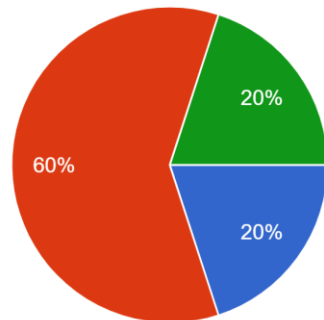

Оцініть якість помешкання в гуртожитку (в разі, якщо ви в ньому мешкаєте, в іншому випадку перейдіть до наступного питання)

5 відповідей

- Цілком задовольняє
- Загалом задовольняє, оскільки від гуртожитка більшого не варто очікувати
- Задовольняє, оскільки іншого варіанта я не бачу
- Не задовольняє, тому працюю над варіантами переселення
- Не задовольняє, але нічого змінити не можу