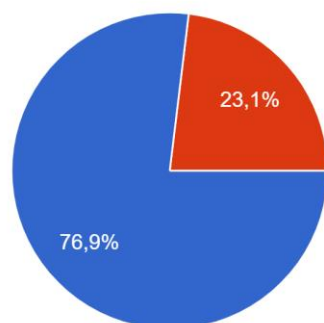

Оцініть якість освітнього простору (навчальних кабінетів, лабораторій, спортивного комплексу, бібліотек тощо).

13 відповідей

- Цілком пристойна освітня база
- Загалом добрий рівень матеріально-технічної бази
- Задовільний рівень матеріально-технічної бази
- Матеріально-технічна база явно бажає кращого
- Важко відповісти

Як загалом ви оцінюєте обставини та умови свого навчання в НУБіП України

13 відповідей

- Мене цілком влаштовують умови навчання
- Умови навчання загалом добрі
- Є певні нарікання на умови навчання
- Є чимало нарікань на умови навчання, але вони відображають об'єктивну ситуацію у державі
- Є чимало нарікань на умови навчання з вини університету
- Я у розпачі щодо навчання

Зазначте форму навчання, на якій ви перебуваєте

13 відповідей

- Денна
- Заочна

Зазначте вашу стать:

13 відповідей

- Чоловік
- Жінка