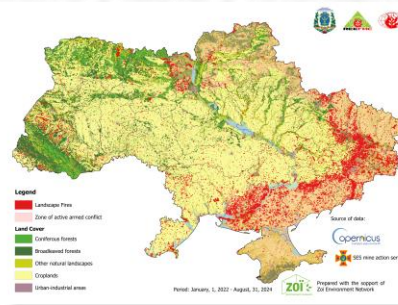

Регіональний Східноєвропейський центр моніторингу пожеж у 2024 р. Діяльність у галузі управління пожежами у 2024 р. та найкращі побажання всім партнерам у 2025 р.!

Участь у створенні Global Fire Management Hub та інших міжнародних заходах

У 2024 році REEFMC разом з GFMC та іншими Регіональними центрами прийнято участь у створенні «Global Fire Hub» під егідою ФАО, ЮНЕП та UNDRR. Організована сесія Всесвітнього Конгресу IUFRO T4.20 «Управління безпекою та стійкістю лісів, які постраждали від збройних конфліктів», Стокгольм, Швеція. Прийнято участь у пленарному засіданні проекту HORIZON FirEURisk, Афіни, Греція.

Діяльність REEFMC на регіональному та національному рівнях

Продовжується моніторинг ландшафтних пожеж України за період війни (2022-2024 рр.) за підтримки ZOI Environment Network. За підтримки Міністерства сільського господарства та продовольства Німеччини розпочато спільний дослідницький проект ManUK у співпраці з Глобальним центром моніторингу пожеж, Університетом Еберсвальде та Національним лісотехнічним університетом України. Прийнято участь у пленарному засіданні проекту HORIZON EUROPE FirEURisk, Сардинія, Італія. Проведено тренінги для керівників гасіння лісових пожеж зони відчуження. Проведено лісівничі заходи (зрідження дуже сильної інтенсивності) та контрольоване випалювання наземних горючих матеріалів з метою захисту від пожеж села Косачівка, Чернігівської області.