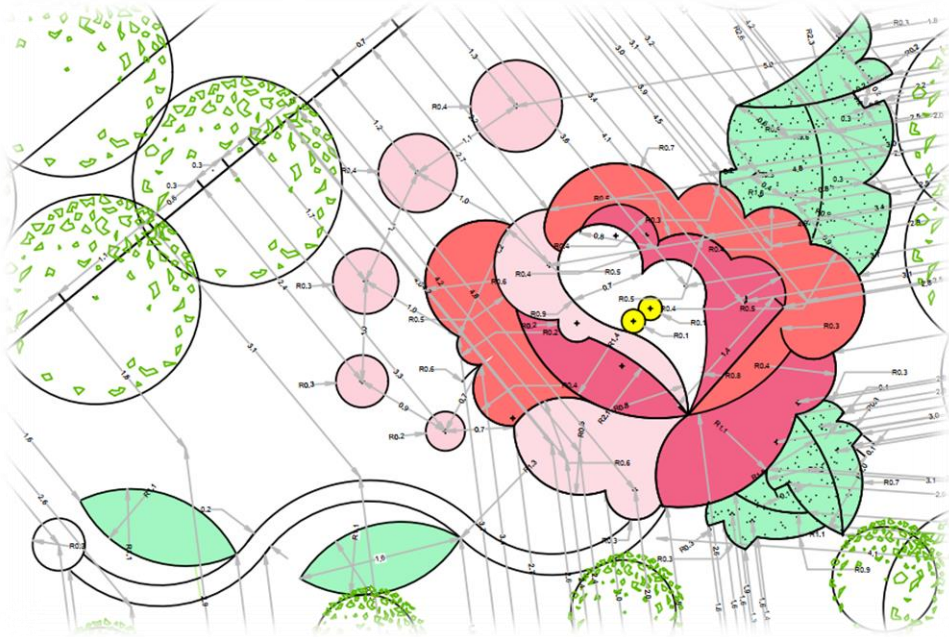

НАШІ РОБОТИ

Каркас дикого кабана

Формування топіаріїв на базі Боярської ЛДС

Топіарії на території НУБІП України

Стрижка топіаріїв на території НБС ім. М.М. Гришка НАН України

Під керівництвом доцента кафедри ландшафтної архітектури та фітодизайну Національного університету біоресурсів і природокористування України Дзиби А.А. студенти-гуртківці: *Архипський Б.А., Гонголь Є.О., Жарий Є.О., Кільова О.М., Капустович Л.В., Левчук Т.В., Мельниченко О.М., Налапко В.В., Остапенко О.С., Смолярчук В.Р.* приймали участь у створенні макетів щодо квіткового оформлення 2-го навчального корпусу НУБіП України. Було розроблено два проекти.

Вигляд території 2-го навчального корпусу НУБіП України

Макети проектів

Варіант оформлення 1 («Знання»)

Варіант оформлення 2 («Троянди»)