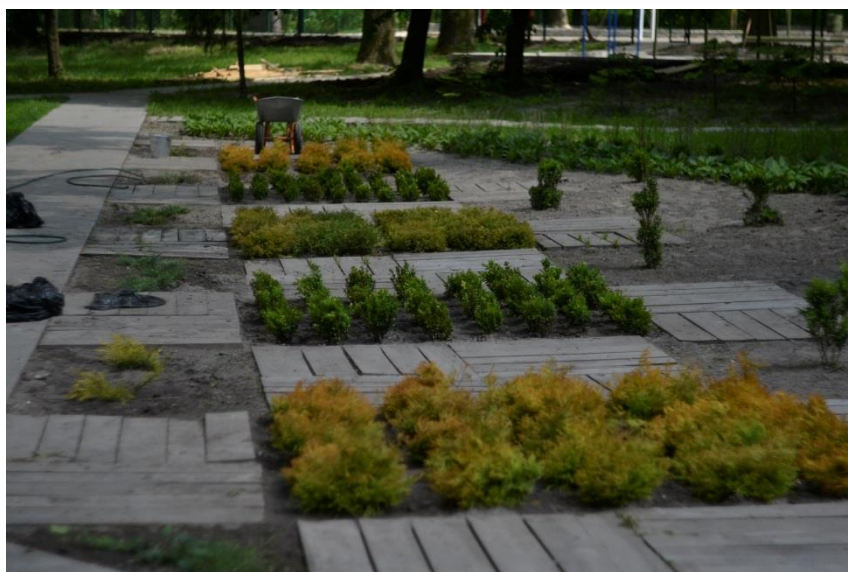

НАШІ РОБОТИ

Каркас дикого кабана

Формування топіаріїв на базі Боярської ЛДС

Топіарії на території НУБІП України

Стрижка топіаріїв на території НБС ім. М.М. Гришка НАН України

Під керівництвом доцента кафедри ландшафтної архітектури та фітодизайну Національного університету біоресурсів і природокористування України Дзиби А.А. студенти-гуртківці: *Архипський Б.А., Гонголь Є.О., Жарий Є.О., Кільова О.М., Капустович Л.В., Левчук Т.В., Мельниченко О.М., Налапко В.В., Остапенко О.С., Смолярчук В.Р.* приймали участь у створенні макетів щодо квіткового оформлення 2-го навчального корпусу НУБіП України. Було розроблено два проекти.

Вигляд території 2-го навчального корпусу НУБіП України

Макети проектів

Варіант оформлення 1 («Знання»)

Варіант оформлення 2 («Троянди»)