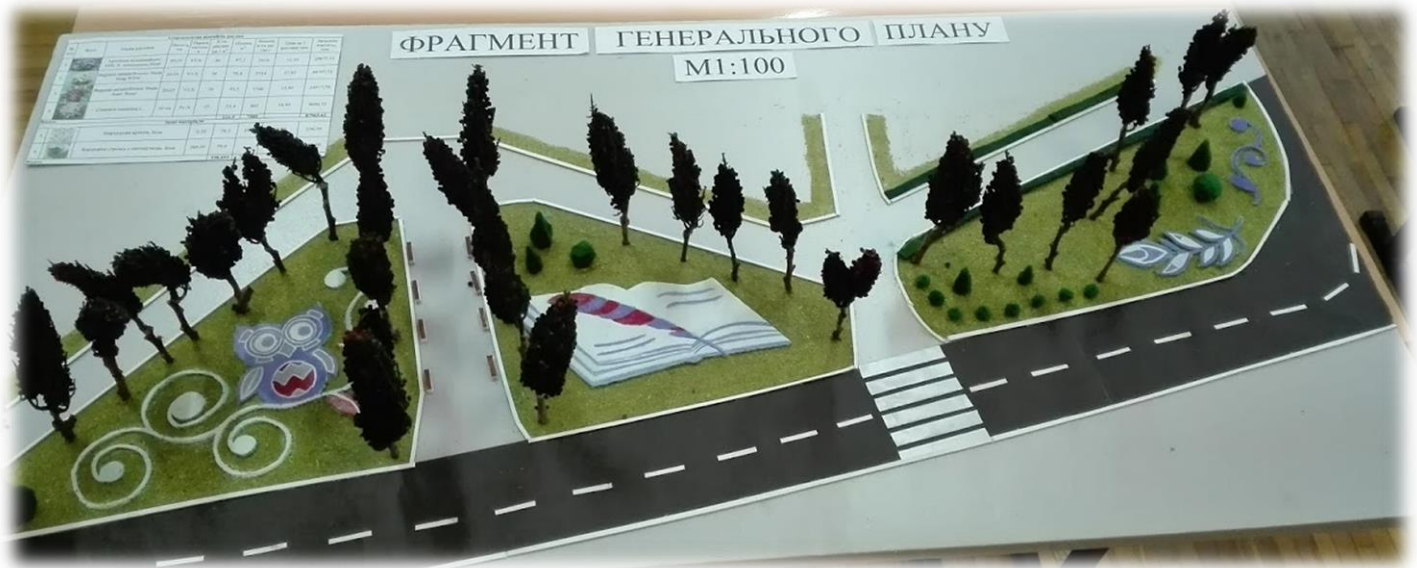

НАШІ РОБОТИ

Каркас дикого кабана

Формування топіаріїв на базі Боярської ЛДС

Топіарії на території НУБІП України

Стрижка топіаріїв на території НБС ім. М.М. Гришка НАН України

Під керівництвом доцента кафедри ландшафтної архітектури та фітодизайну Національного університету біоресурсів і природокористування України Дзиби А.А. студенти-гуртківці: *Архипський Б.А., Гонголь Є.О., Жарий Є.О., Кільова О.М., Капустович Л.В., Левчук Т.В., Мельниченко О.М., Налапко В.В., Остапенко О.С., Смолярчук В.Р.* приймали участь у створенні макетів щодо квіткового оформлення 2-го навчального корпусу НУБіП України. Було розроблено два проекти.

Вигляд території 2-го навчального корпусу НУБіП України

Макети проектів

Варіант оформлення 1 («Знання»)

Варіант оформлення 2 («Троянди»)