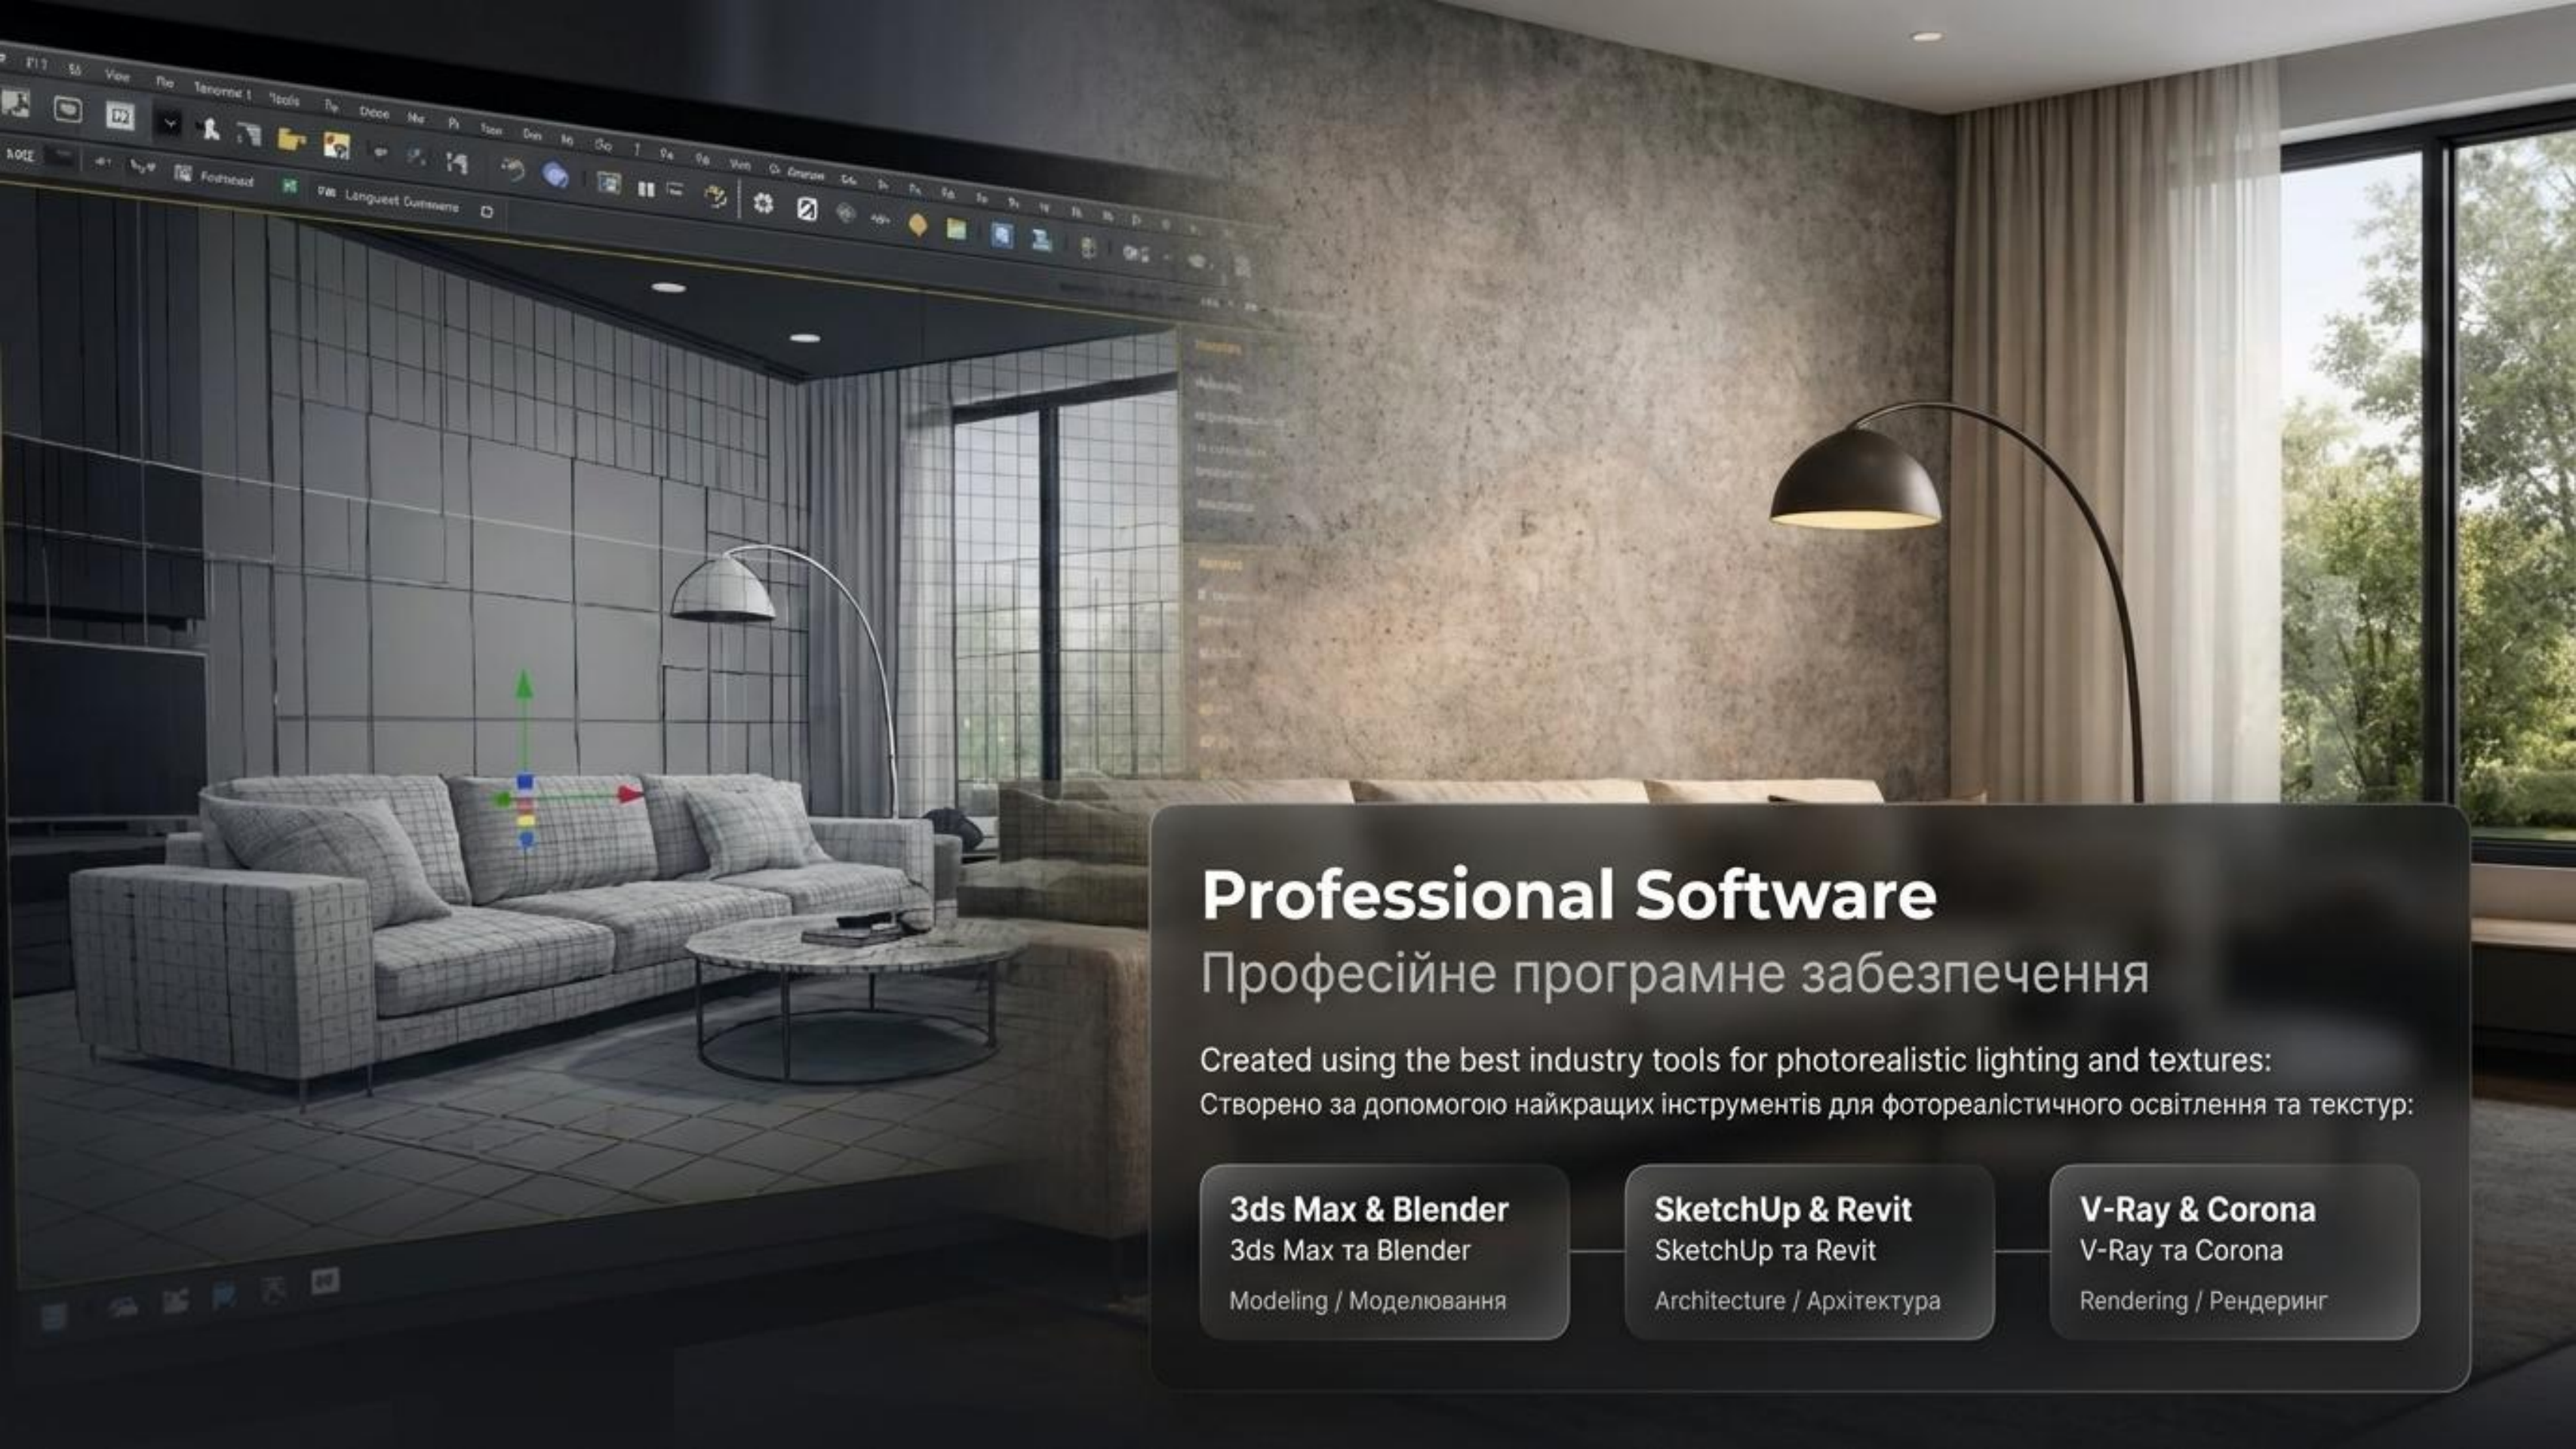

Professional Software

Професійне програмне забезпечення

Created using the best industry tools for photorealistic lighting and textures:
Створено за допомогою найкращих інструментів для фотореалістичного освітлення та текстур:

3ds Max & Blender

3ds Max та Blender

Modeling / Моделювання

SketchUp & Revit

SketchUp та Revit

Architecture / Архітектура

V-Ray & Corona

V-Ray та Corona

Rendering / Рендеринг