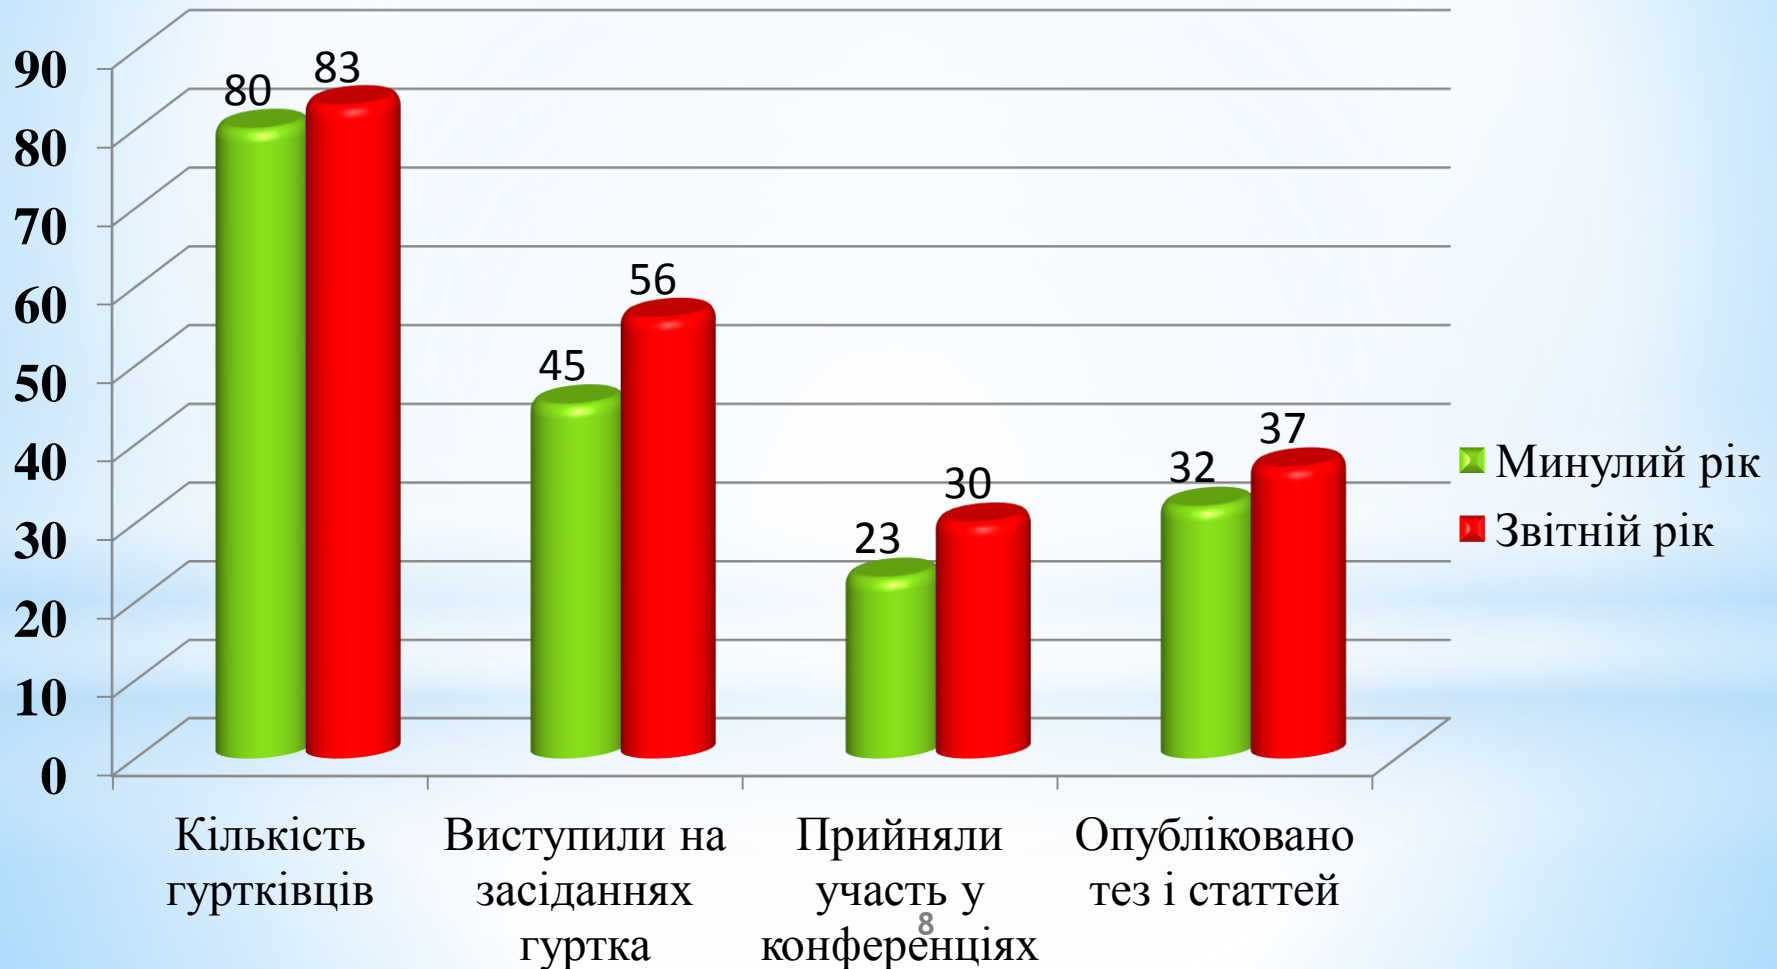

Виконана гуртківцями робота за звітний рік

Участь гуртківців у наукових студентських конференціях та семінарах, чол.