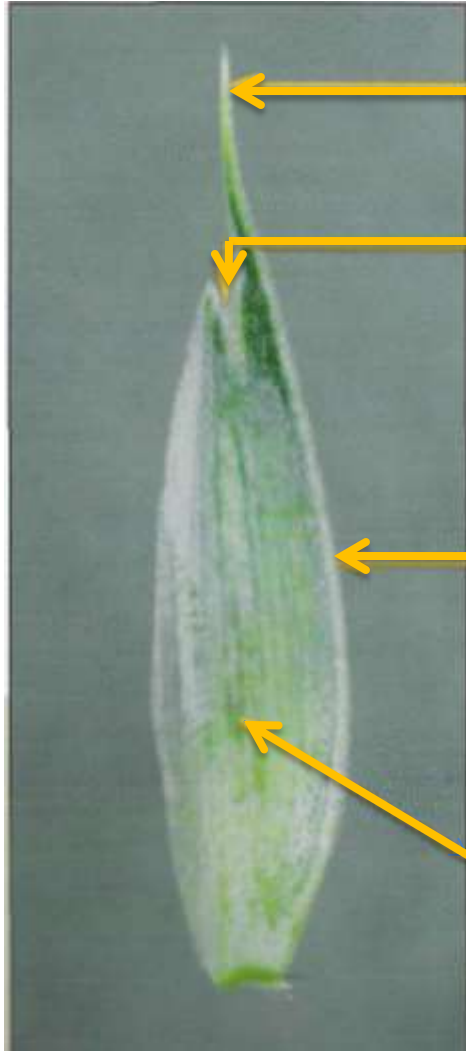

# *Колос*

**ості**

**вісь колоса**

**шийка колоса**

# *Колосок*

**ОСТЮК**

**КВІТКОВА ЛУСКА**

**НИЖНЯ КОЛОСКОВА ЛУСКА**

**ВЕРХНЯ КОЛОСКОВА ЛУСКА**

# *Колоскова луска*

**зубець**

**плече**

**кінь**

**широке крило**

## ПЕРЕЛІК ОСНОВНИХ СОРТОВИХ ВІДМІТНИХ ОЗНАК, ЯКІ ВИКОРИСТОВУЮТЬ ЗА ІДЕНТИФІКАЦІЇ СОРТІВ ПШЕНИЦІ ТВЕРДОЇ (попереднє інспектування)

<i>Місце виявлення сортової ознаки</i>	<i>Ознака</i>	<i>Варіювання</i>
Прапорцевий листок (восковий наліт)	на піхві	відсутнє або від дуже слабкого до дуже сильного
	на листовій пластинці	відсутній або від дуже слабкого до дуже сильного
Остюки (антоціанове забарвлення)	наявність	відсутнє або від дуже слабкого до дуже сильного
Колос	восковий наліт	відсутній або від дуже слабкого до дуже сильного
Соломина	опушення верхнього вузла	відсутнє або від дуже слабкого до дуже сильного
	восковий наліт на верхньому міжвузлі	відсутній або від дуже слабкого до дуже сильного