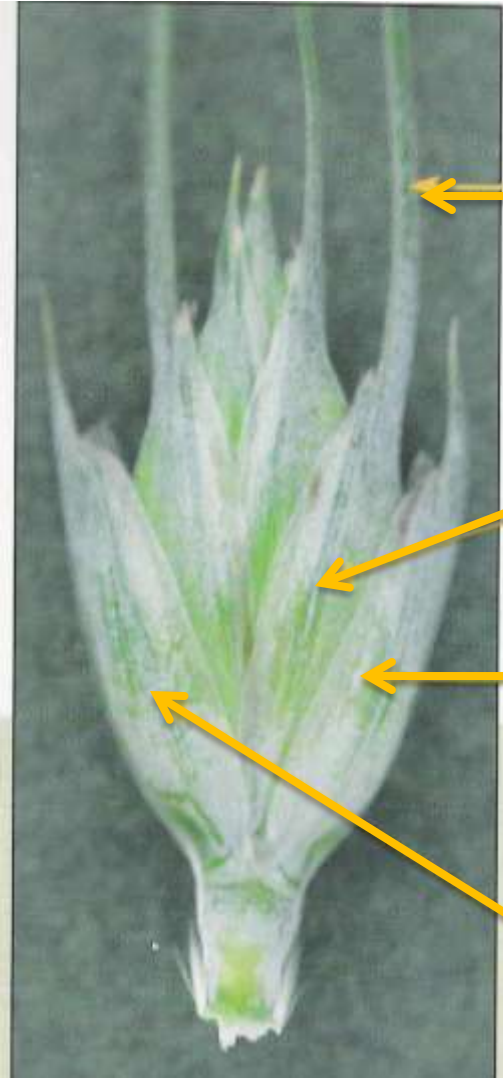

# *Пшениця тверда* (*Triticum durum* Desf)

**КОЛОС**

**шийка колоса**

**прапорцевий листок**

**піхва листка**

**стебло**

# *Колос*

**ості**

**вісь колоса**

**шийка колоса**

# *Колосок*

**ОСТЮК**

**КВІТКОВА ЛУСКА**

**НИЖНЯ КОЛОСКОВА ЛУСКА**

**ВЕРХНЯ КОЛОСКОВА ЛУСКА**

## ПЕРЕЛІК ОСНОВНИХ СОРТОВИХ ВІДМІТНИХ ОЗНАК, ЯКІ ВИКОРИСТОВУЮТЬ ЗА ІДЕНТИФІКАЦІЇ СОРТІВ ПШЕНИЦІ ТВЕРДОЇ (попереднє інспектування)

<i>Місце виявлення сортової ознаки</i>	<i>Ознака</i>	<i>Варіювання</i>
Прапорцевий листок (восковий наліт)	на піхві	відсутнє або від дуже слабкого до дуже сильного
	на листовій пластинці	відсутній або від дуже слабкого до дуже сильного
Остюки (антоціанове забарвлення)	наявність	відсутнє або від дуже слабкого до дуже сильного
Колос	восковий наліт	відсутній або від дуже слабкого до дуже сильного
Соломина	опушення верхнього вузла	відсутнє або від дуже слабкого до дуже сильного
	восковий наліт на верхньому міжвузлі	відсутній або від дуже слабкого до дуже сильного